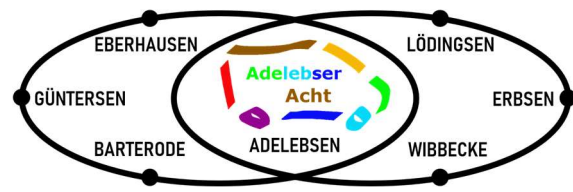

# Bürgerbus Flecken Adelebsen e.V.

Fahrplan gültig ab Juni 2022

Rote Route	Dienstag		Donnerstag	
<b>Bahnhof/REWE</b>	<b>08:31</b>	<b>10:31</b>	<b>13:31</b>	<b>15:31</b>
Mühlenanger	08:33	10:33	13:33	15:33
<b>EDEKA</b>	<b>08:35</b>	<b>10:35</b>	<b>13:35</b>	<b>15:35</b>
Wiesenweg	08:37	10:37	13:37	15:37
Pfingstanger	08:38	10:38	13:38	15:38
Glatzer Straße	08:39	10:39	13:39	15:39
Ostlandstraße	08:41	10:41	13:41	15:41
Bergstraße	08:43	10:43	13:43	15:43
Siedlungsstr./ Friedhof	08:46	10:46	13:46	15:46
Heinrich-Sohnrey-Str.	08:48	10:48	13:48	15:48
Torstraße	08:50	10:50	13:50	15:50
Untere Straße	08:52	10:52	13:52	15:52
Offenser Straße	08:54	10:54	13:54	15:54
Lange Straße	08:55	10:55	13:55	15:55
<b>EDEKA</b>	<b>08:56</b>	<b>10:56</b>	<b>13:56</b>	<b>15:56</b>
Mühlenanger	08:58	10:58	13:58	15:58
<b>Bahnhof/REWE</b>	<b>08:59</b>	<b>10:59</b>	<b>13:59</b>	<b>15:59</b>
REWE: Grüne Route	09:04	11:04	14:04	16:04
REWE: Blaue Route	09:40	11:40	14:40	16:40